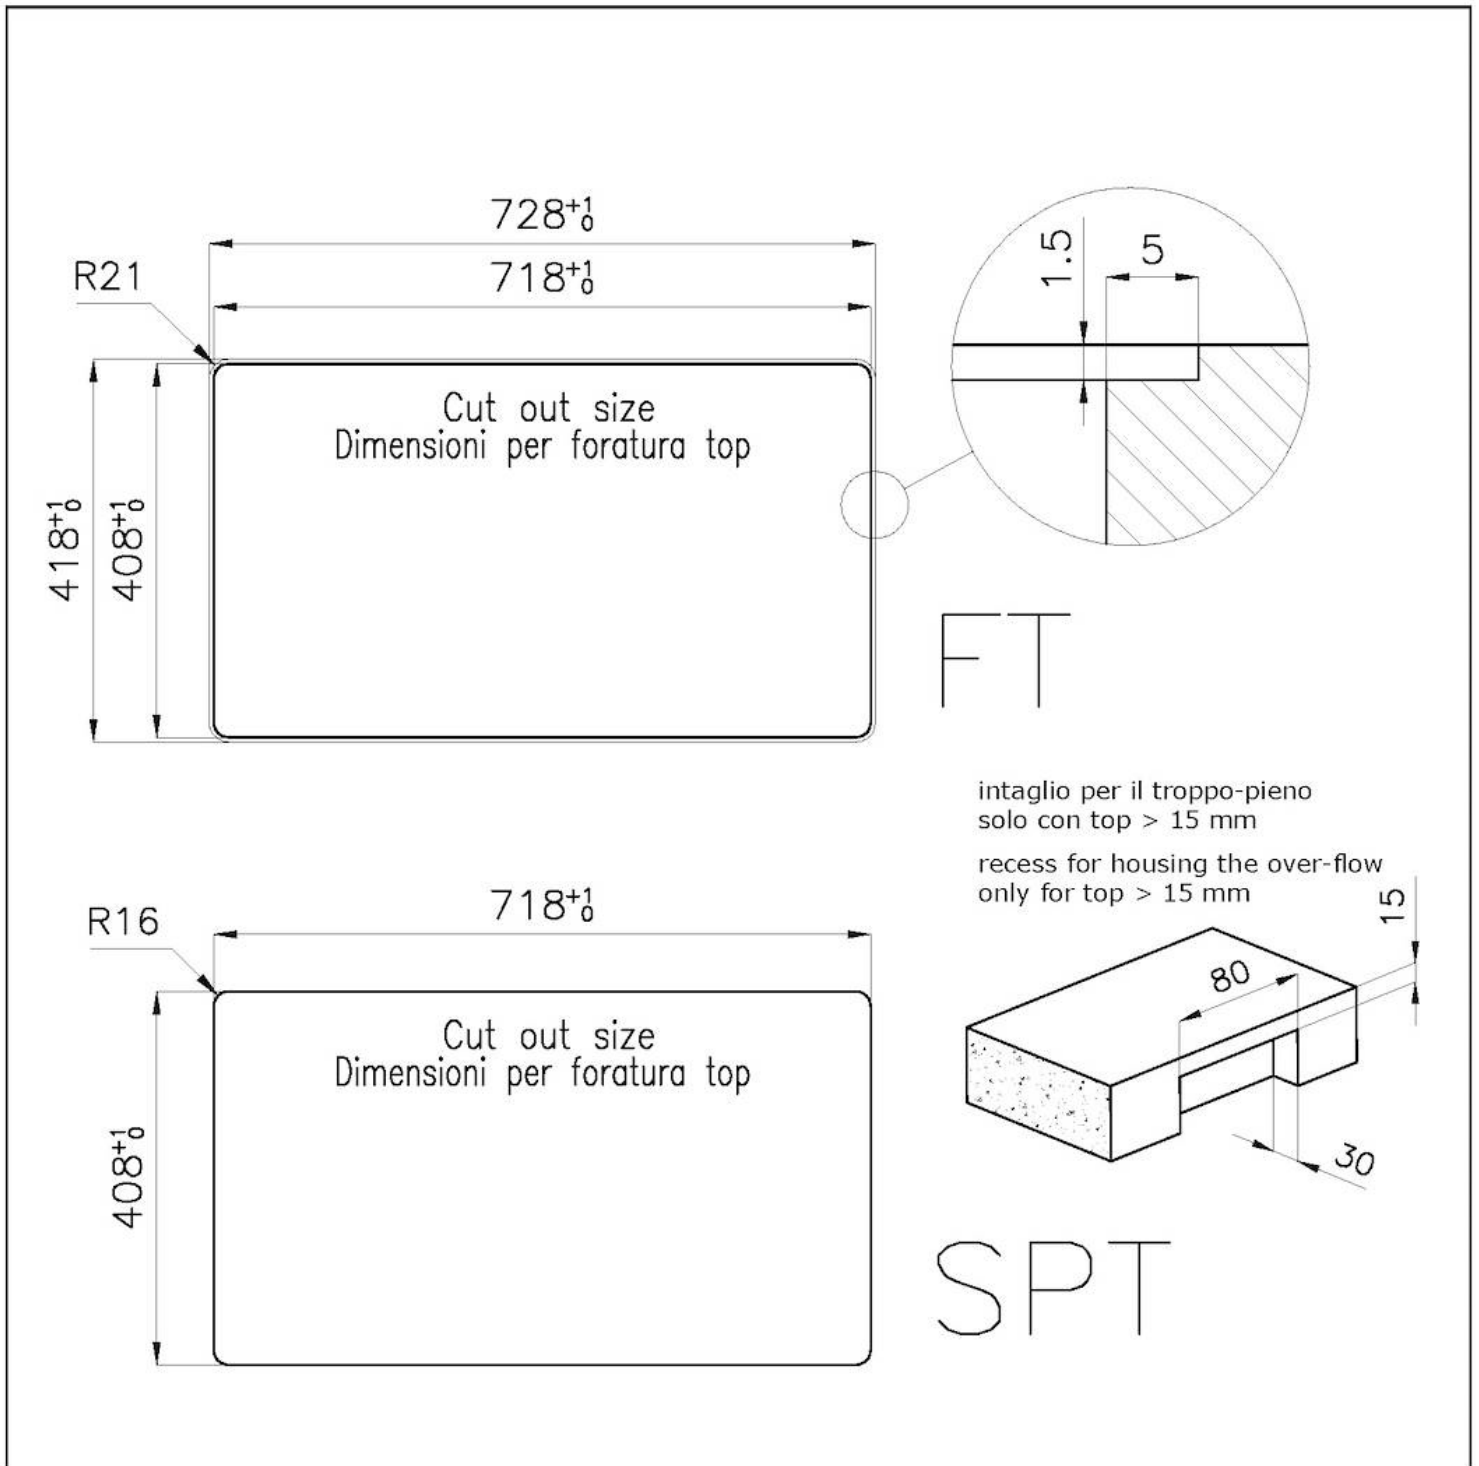

Larghezza 72.6 cm

Dimensioni 726x416 mm

Misura vasca 710 x 400 mm

Foro incasso Vedi scheda tecnica

Dotazioni standard Ganci di fissaggio, guarnizione, piletta, troppo-pieno e sifone, Imballo in scatola

Fori Mixer Nessun foro di serie

Gocciolatoio No

Piletta Piletta 3,5"

Numero vasche 1 vasca

DATI TECNICI

*bordo sottile di soli 8mm
*Thin edge of only 8 mm

GALLERIA FOTOGRAFICA

ACCESSORI OPZIONALI

Cestello inox
8612 000