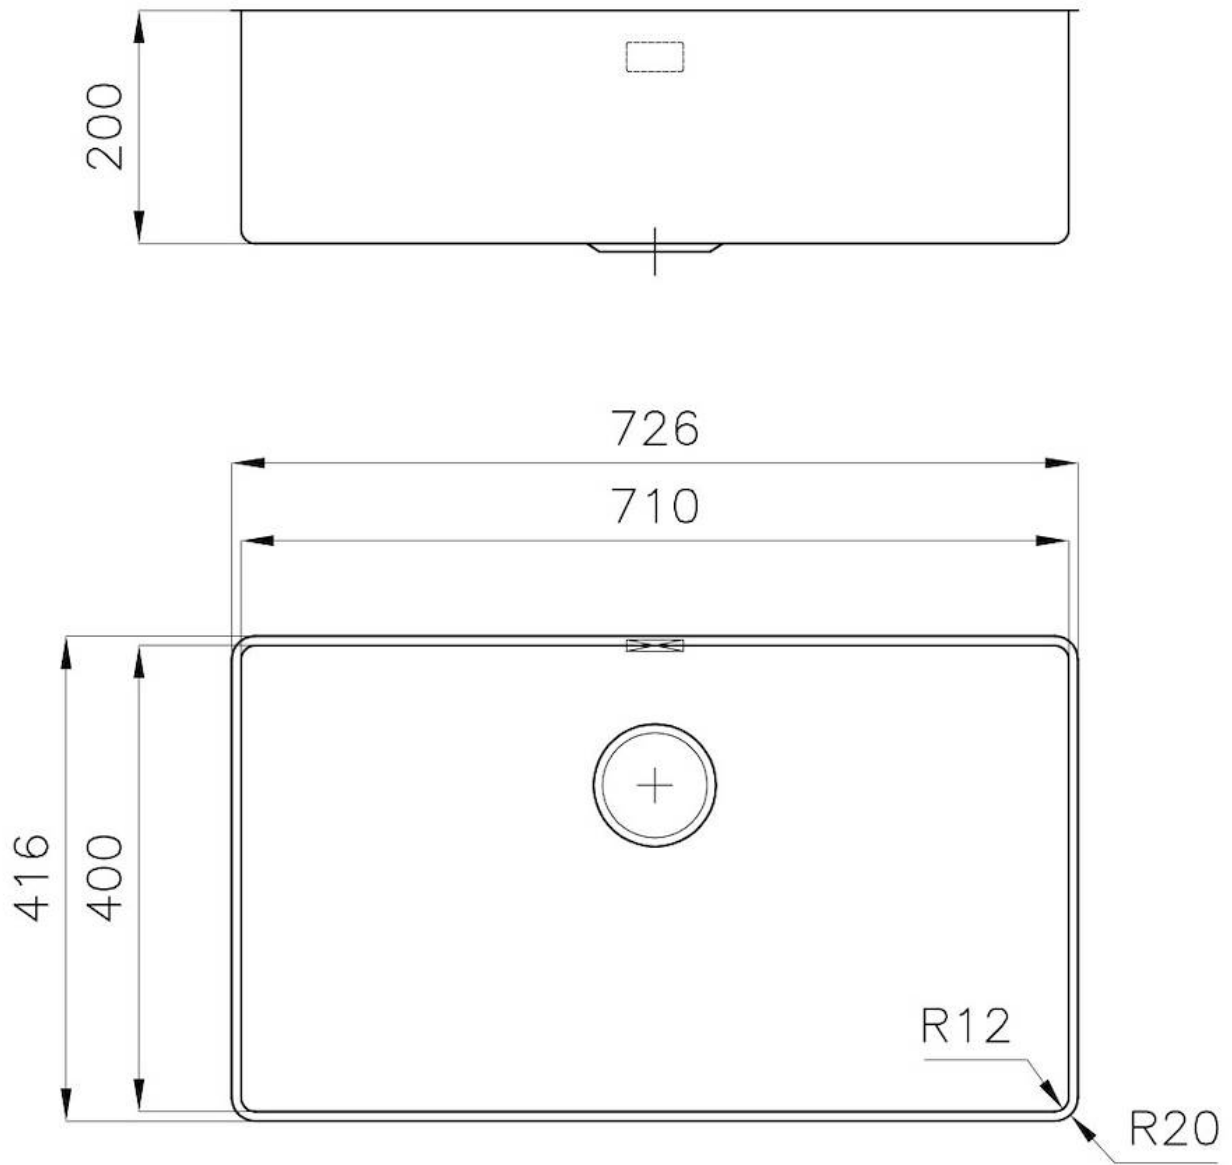

PILETTA 3,5" BASKET

Lo scarico è dotato di piletta grande 3,5", con il pratico tappo a cestello che impedisce il defluire nello scarico di parti solide.

TROPPO PIENO PERIMETRALE

Il troppo/pieno è una sicurezza sempre presente sui lavelli Foster che impedisce il traboccare dell'acqua dalla vasca in caso di dimenticanze. La soluzione a scarico perimetrale migliora l'estetica grazie alla forma squadrata ed essenziale.

Larghezza 72.6 cm

Dimensioni 726x416 mm

Misura vasca 710 x 400 mm

Foro incasso Vedi scheda tecnica

Dotazioni standard Ganci di fissaggio, guarnizione, piletta, troppo-pieno e sifone, Imballo in scatola

Fori Mixer Nessun foro di serie

Gocciolatoio No

Piletta Piletta 3,5"

Numero vasche 1 vasca

DATI TECNICI

*bordo sottile di soli 8mm
*Thin edge of only 8 mm

GALLERIA FOTOGRAFICA

ACCESSORI OPZIONALI

Cestello inox
8612 000