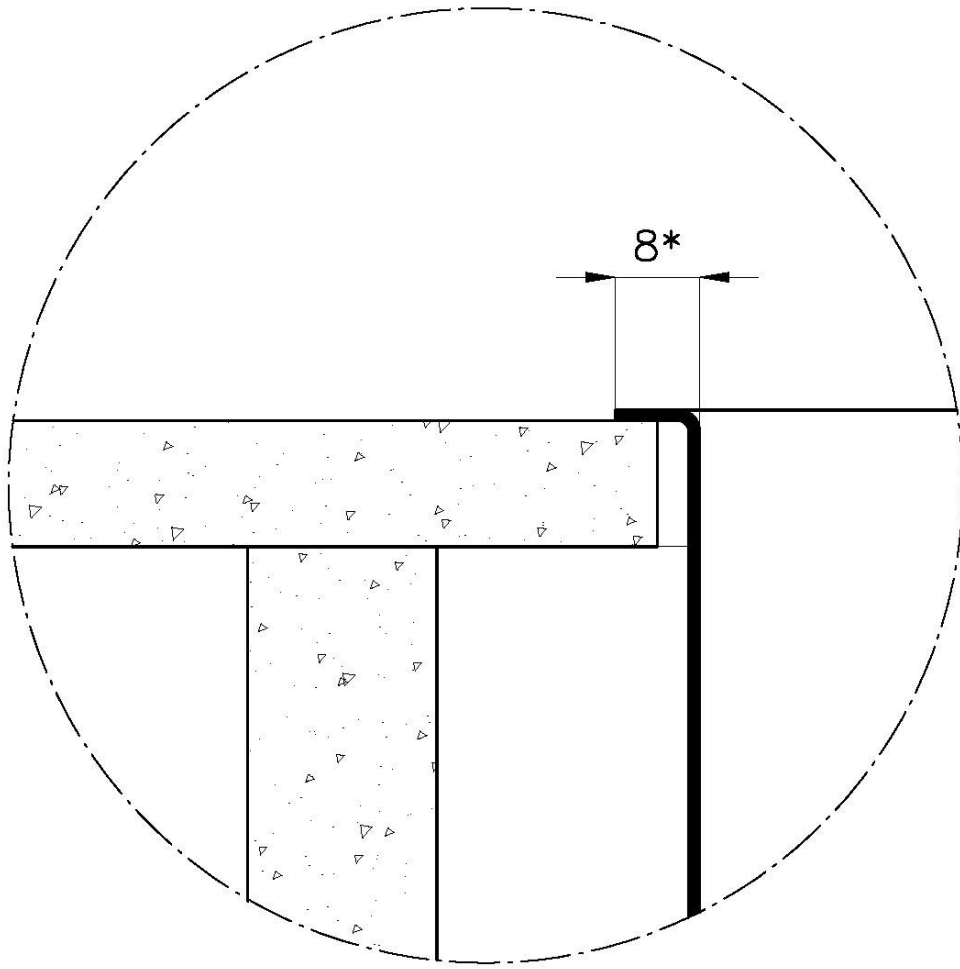

PILETTA 3,5" BASKET

Lo scarico è dotato di piletta grande 3,5", con il pratico tappo a cestello che impedisce il defluire nello scarico di parti solide.

TROPPO PIENO PERIMETRALE

Il troppo/pieno è una sicurezza sempre presente sui lavelli Foster che impedisce il traboccare dell'acqua dalla vasca in caso di dimenticanze. La soluzione a scarico perimetrale migliora l'estetica grazie alla forma squadrata ed essenziale.

VASCA A RAGGIO STRETTO

Vasche con forme squadrate dal design moderno e con aumentata capienza. Per un'estetica minimal coniugata con la massima praticità.

VASCA PROFONDA

Vasche che raggiungono una profondità importante, oltre i 20 cm, grazie alla evoluta tecnologia produttiva, che offrono grande capienza e praticità in tutte le operazioni di lavaggio.

Larghezza 72.6 cm

Dimensioni 726x416 mm

Misura vasca 710 x 400 mm

Foro incasso Vedi scheda tecnica

Dotazioni standard Ganci di fissaggio, guarnizione, piletta, troppo-pieno e sifone, Imballo in scatola

Fori Mixer Nessun foro di serie

Gocciolatoio No

Piletta Piletta 3,5"

Numero vasche 1 vasca

DATI TECNICI

*bordo sottile di soli 8mm
*Thin edge of only 8 mm

GALLERIA FOTOGRAFICA

ACCESSORI OPZIONALI

Cestello inox
8612 000